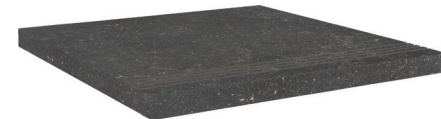

6508 marengo 65x65

6508

65x65

Pavimento
Porcelánico

6508 Marengo · 65x65 **B073**
6508 Marengo Rect. · 63x63 **B085**

Rodapié 6508 Marengo · 7,8x63 ** **P069**
Rodapié 6508 Marengo · 7,8x65 ** **P069**

Peldaño Vuelta 6508 Marengo · 65x65 **
Peldaño Vuelta 6508 Marengo · 63x63 **

P196
P196

Peldaño Angular 6508 Marengo · 65x65 **
Peldaño Angular 6508 Marengo · 63x63 **

P205
P205

Diseño destonificado de las piezas.
** Sólo se venden en cajas completas.

Packing

Modelo / Formato Model / Format	Piezas / Caja Tiles / Box	m ² / Caja sqm / Box	Kg / Caja Kg / Box	Piezas / Palet Tiles / Pallet	m ² / Palet sqm / Pallet	Cajas / Palet Boxes / Pallet	Kg / Palet Kg / Pallet
65x65	3	1,267	30,18	-	60,81	48	1.458
63x63	3	1,190	30,09	-	57,12	48	1.444
Rodapié 7,8x63	13	-	15,25	-	-	-	-
Peldaño vuelta 65x65/63x63	1	-	10,50	-	-	-	-
Peldaño angular 65x65/63x63	1	-	10,03	-	-	-	-